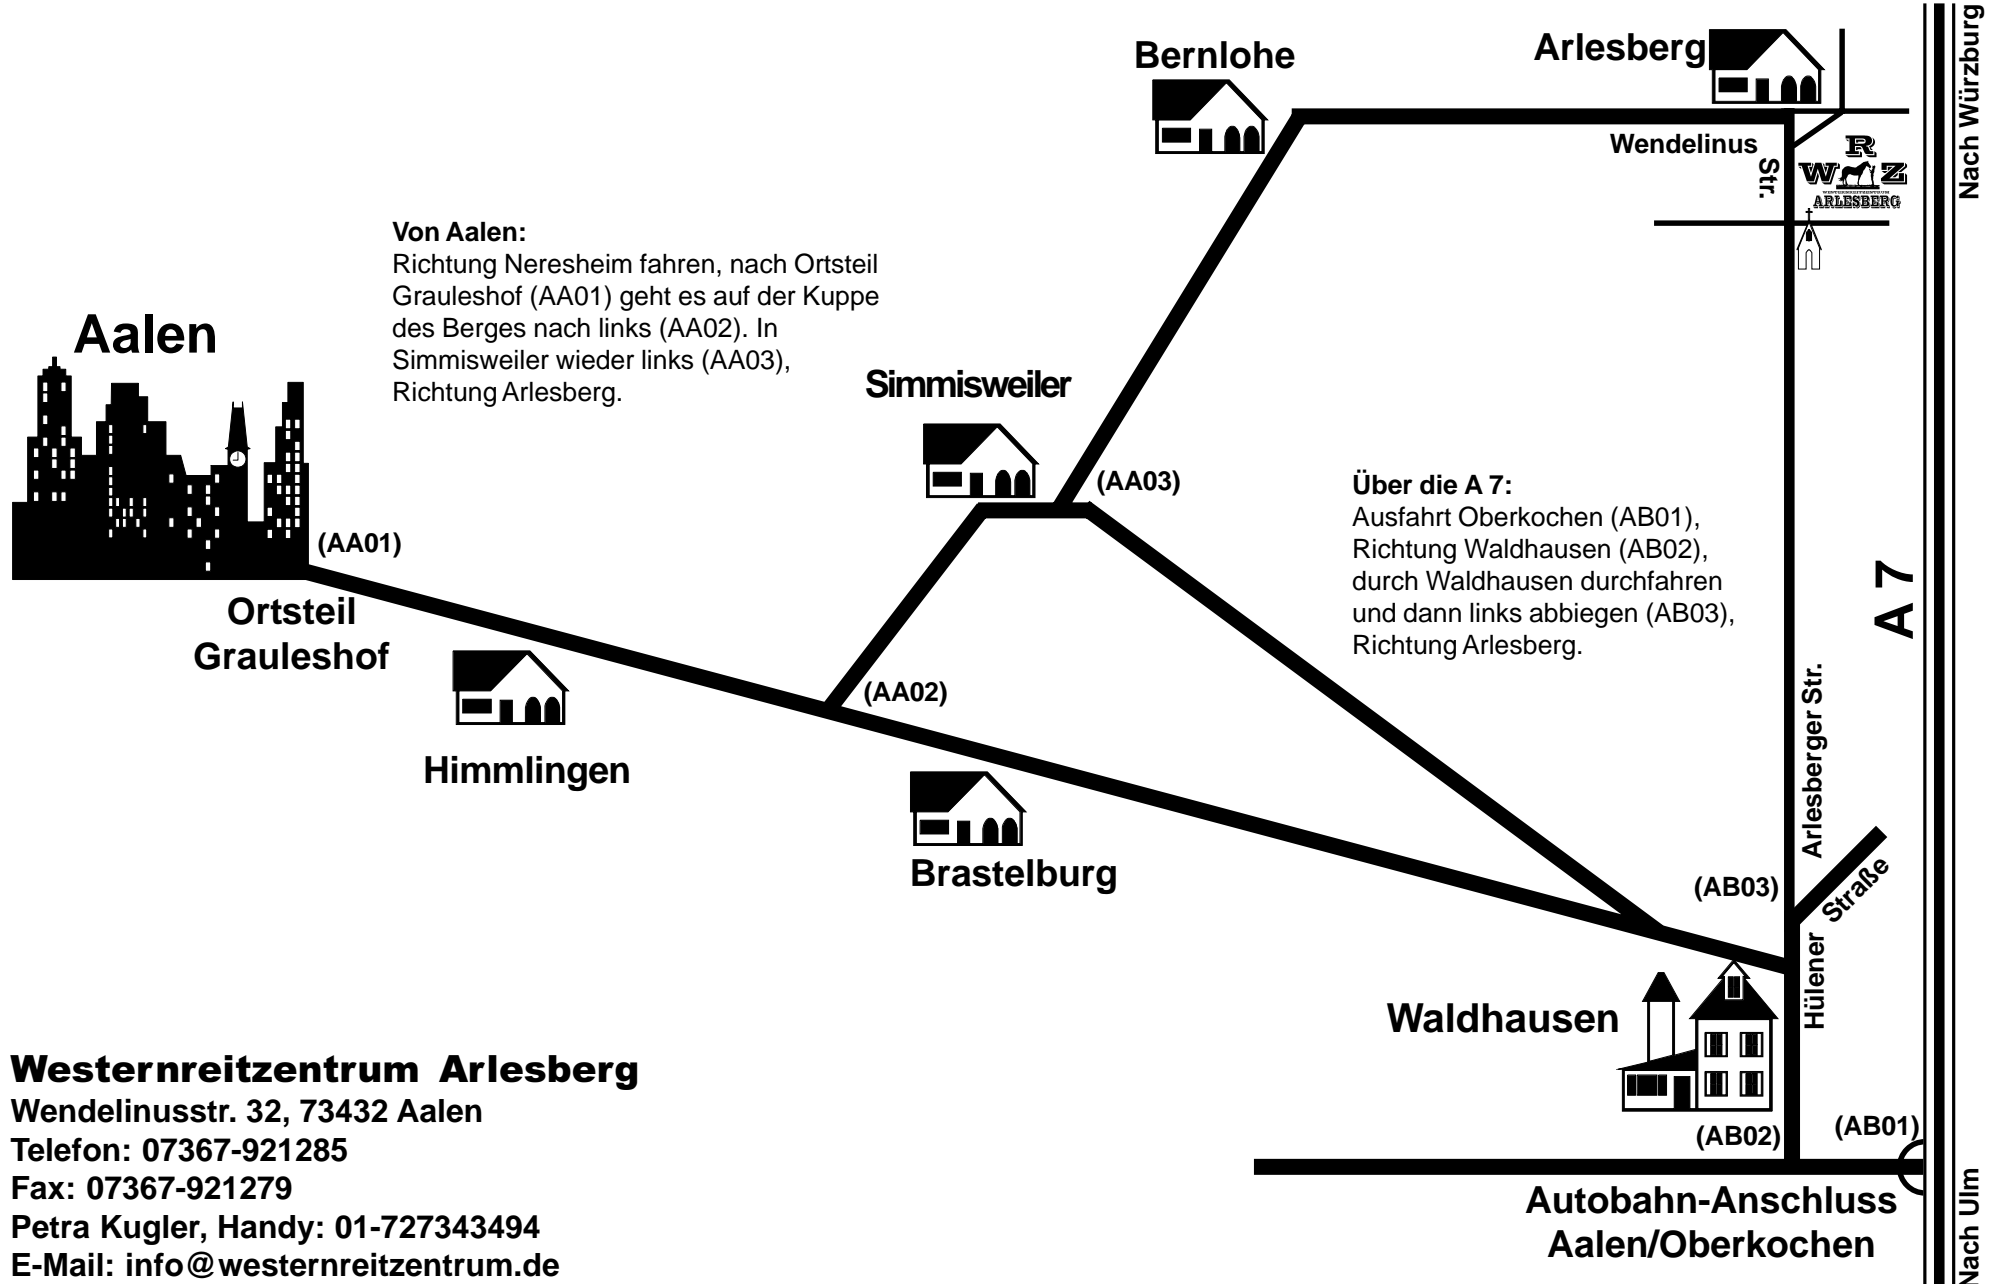

Von Aalen oder der A 7 zum WRZ

Westernreitzentrum Arlesberg

Wendelinusstr. 32, 73432 Aalen

Telefon: 07367-921285

Fax: 07367-921279

Petra Kugler, Handy: 01-727343494

E-Mail: info@westernreitzentrum.de